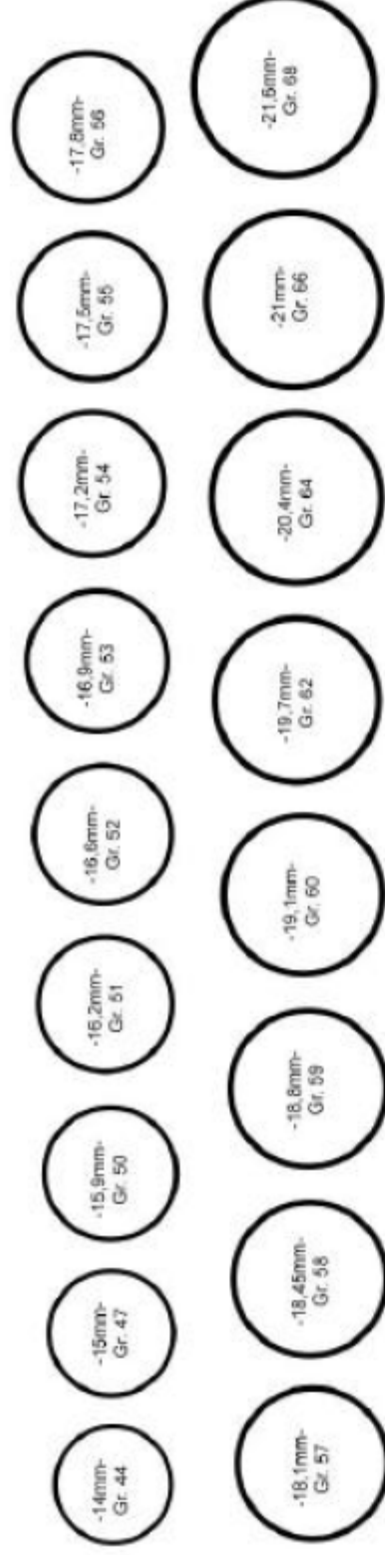

www.die-trollbeads.de

by

**Goldschmiede Vorndamme
Radewiger Strasse 13
32052 Herford
fon 05221 56333**

Ringgrößen-Schablone zum Ausdrucken

Stellen Sie Ihre Ringgröße fest, indem Sie einen gut passenden Ring auf die Schablone legen.
Sobald der schwarze Kreis komplett zu sehen ist, haben Sie die richtige Größe ermittelt.